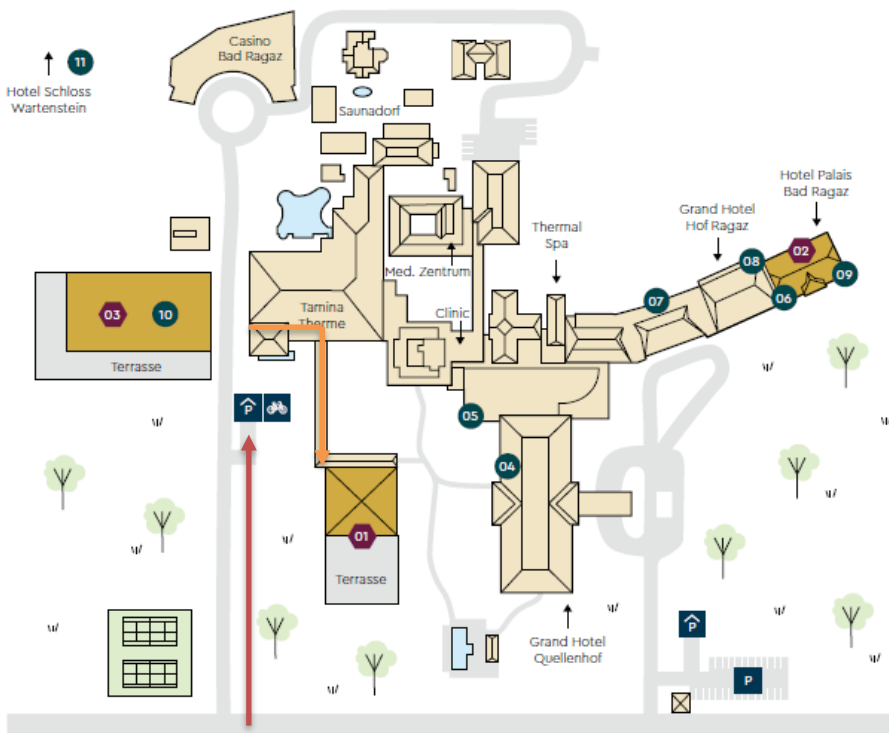

# GRAND RESORT BAD RAGAZ

★★★★★

## Anfahrtsplan Kursaal Meetings & Events Center

Wir bitten Sie für das Navigationsgerät die Hans-Albrecht-Strasse zu wählen.

### LAGEPLAN

#### RÄUME

- 01** Kursaal
  - Bernhard Simon Saal
  - Rainer Maria Rilke Saal
  - Johanna Spyri Saal
  - Board Room
  - Victor Hugo Lounge
- 02** Musiksalon
- 03** Golf Club Bad Ragaz